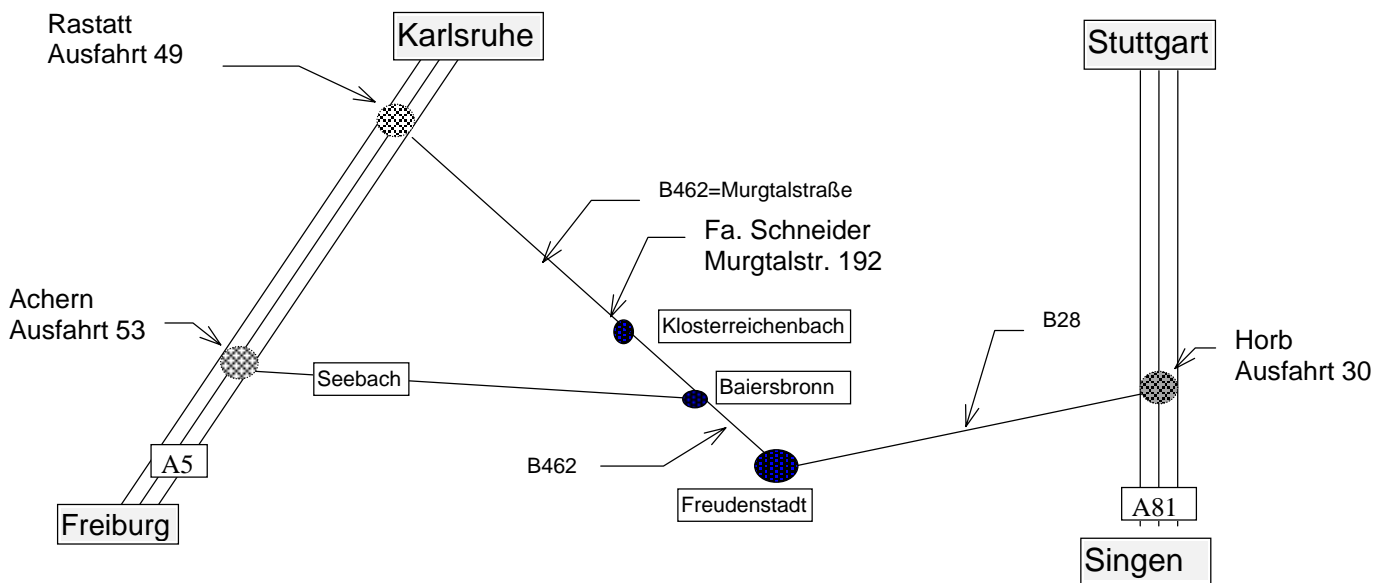

**Ihr Weg zu uns**

Murgtalstr. 192  
72270 Baiersbronn /  
Klosterreichenbach  
Telefon: 07442/ 8462-0  
Telefax: 07442/ 8462-20

**Wir wünschen eine gute Anreise**

**Bitte beachten Sie:**

Klosterreichenbach ist ein Ortsteil von Baiersbronn und liegt ca. 5km nach Baiersbronn in Richtung Karlsruhe

**A81**  
**Aus Richtung**  
**Stuttgart**  
**oder**  
**Singen**

Zeit [min]	Entf. [km]	Station	Strecke	Länge [km]	Richtung
0	0	AS Horb (30)		4,6	Horb am Neckar
6	4,6	Horb am Neckar		5,9	Schopfloch
14	10,6			5,1	Dornstetten
21	15,7	Schopfloch		3,5	Dornstetten
26	19,1	Dornstetten		5	Glatten
33	24,1	Aach	links auf B28	3,7	Offenburg
37	27,8		B28	2	Offenburg
39	29,8	Freudenstadt	recht auf B462	5,9	Gaggenau
45	35,8	Baiersbronn	B462	4,2	Gaggenau
50	40	Klosterreichenbach	B462		
		Fa. Schneider			Ortsausgang rechts

**A8**  
**Aus Richtung**  
**Karlsruhe**

0	0	AS Rastatt	auf B462	3,4	Gaggenau
3	3,4		B462	4,6	Gaggenau
7	8	Gaggenau	B462	4,3	Freudenstadt
11	12,3	Gernsbach	B462	4,5	Freudenstadt
15	16,8	Weisenbach	B462	6,9	Freudenstadt
21	23,7	Forbach	B462	4,9	Freudenstadt
26	28,6		B462	8,7	Freudenstadt
34	37,3	Schönegründ	B462	8,7	Freudenstadt
40	41	Klosterreichenbach	B462	4	Freudenstadt
		Fa. Schneider			Ortseingang links

**A8**  
**Aus Richtung**  
**Freiburg**

0	0	AS Achern (53)		3,2	Achern
4	3,2	Achern		5,9	Kappelrodeck
12	9,1	Kappelrodeck		3,8	Ottenhöfen
17	12,8	Ottenhöfen		1,8	Seebach
20	14,6	Seebach		6,3	Baiersbronn
28	20,9			13,9	Baiersbronn
45	34,9	Baiersbronn	links auf B462	5	Gaggenau
49	50	Klosterreichenbach	B462		
		Fa. Schneider			Ortausgang rechts